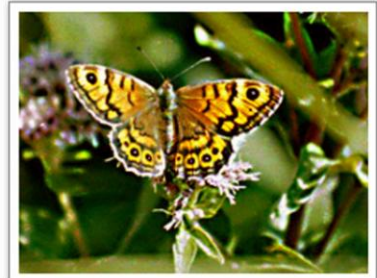

Citronsummerfugl

Nældens Takvinge

Grønåret
Kålsommerfugl

Stregbredpande

Stor Bredpande

Vejrandøje

Lille Kålsommerfugl

Nældesommerfugl
Forår

Nældesommerfugl
Sommer

Sommerfugle har 4 stadier i deres liv -

ÆG, LARVE, PUPPE og VOKSEN SOMMERFUGL

Nedenunder kan du se Admiralsommerfuglens tre første stadier:

ÆG

*Ægget bliver sat på
brændenældens blad*